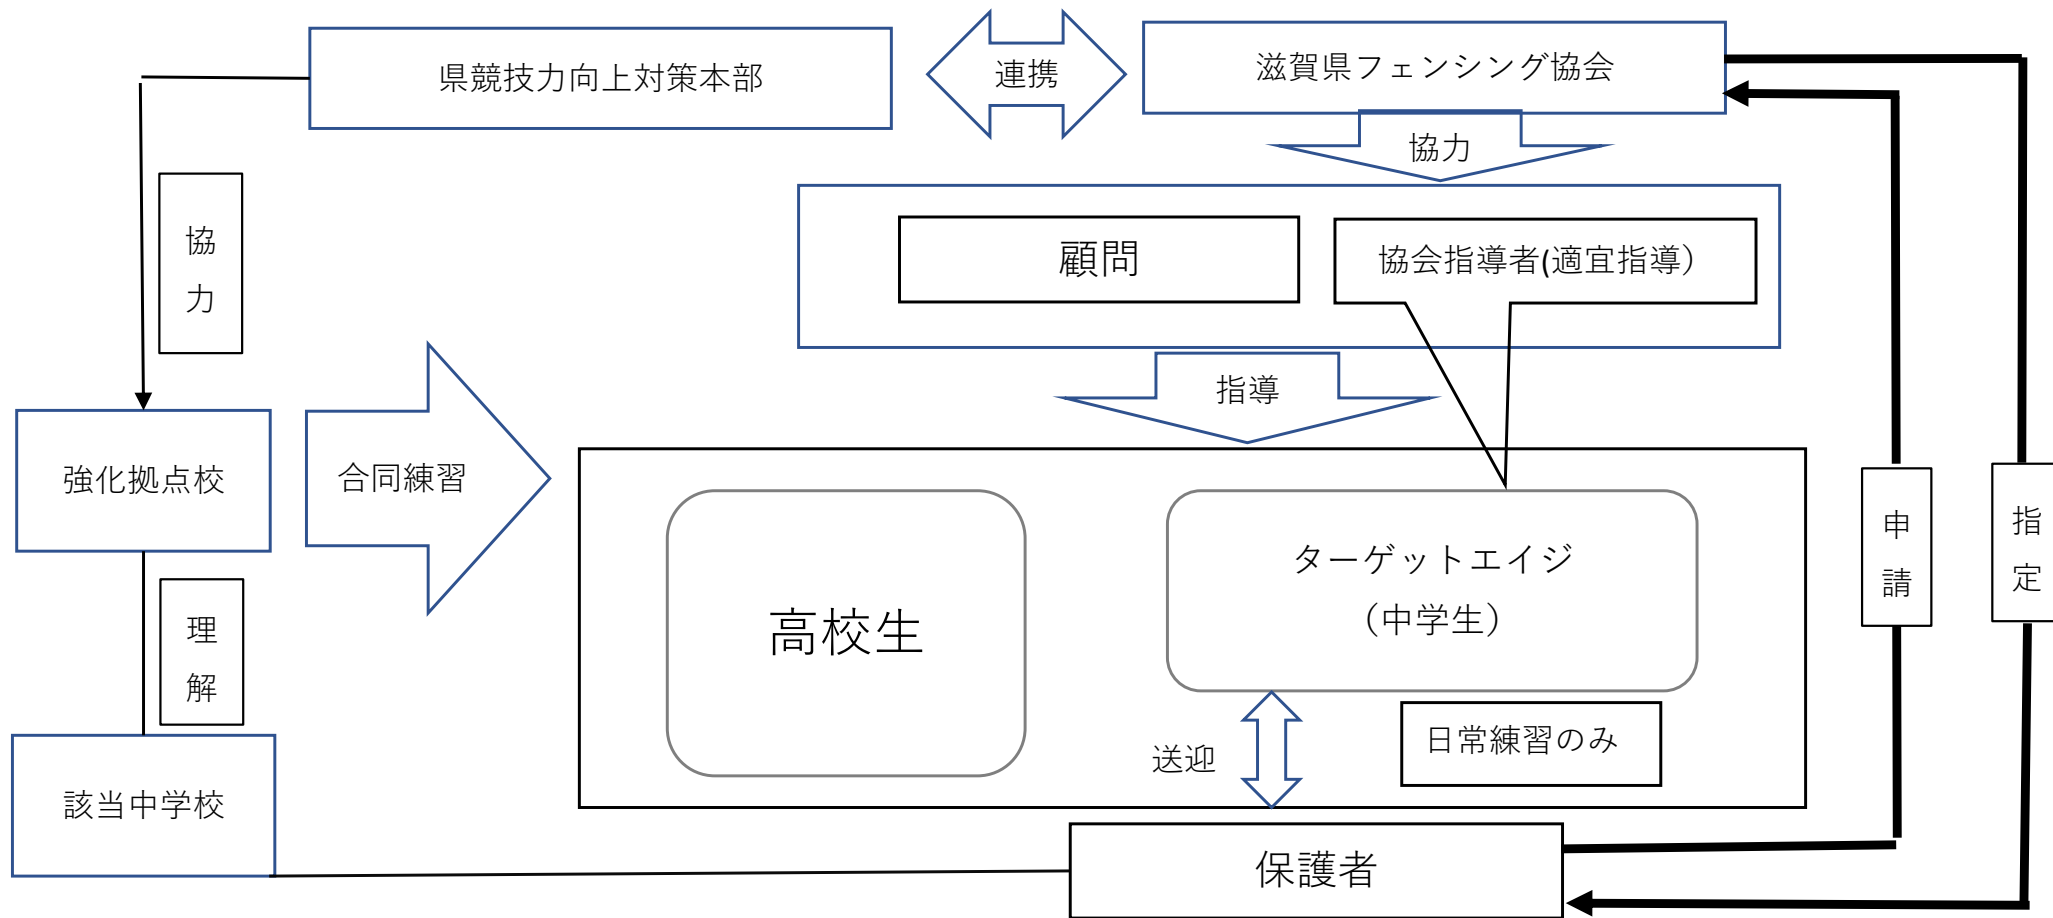

2025 滋賀国スポ競技力向上に向けた中・高・競技団体連携事業

事業概要

- ・ 日常の練習のみの参加とし高校の練習計画に従うこと。
- ・ 高校独自の事業（合宿や練習試合など）には参加できない。
- ・ 高校顧問と連携し指示に従うこと。
- ・ 競技力向上の観点から指定は年度ごとに見直しを行う。
- ・ 扱いは学校管理外とし、各自で任意保険に加入すること。
- ・ 高校進学との関連はないものとする。