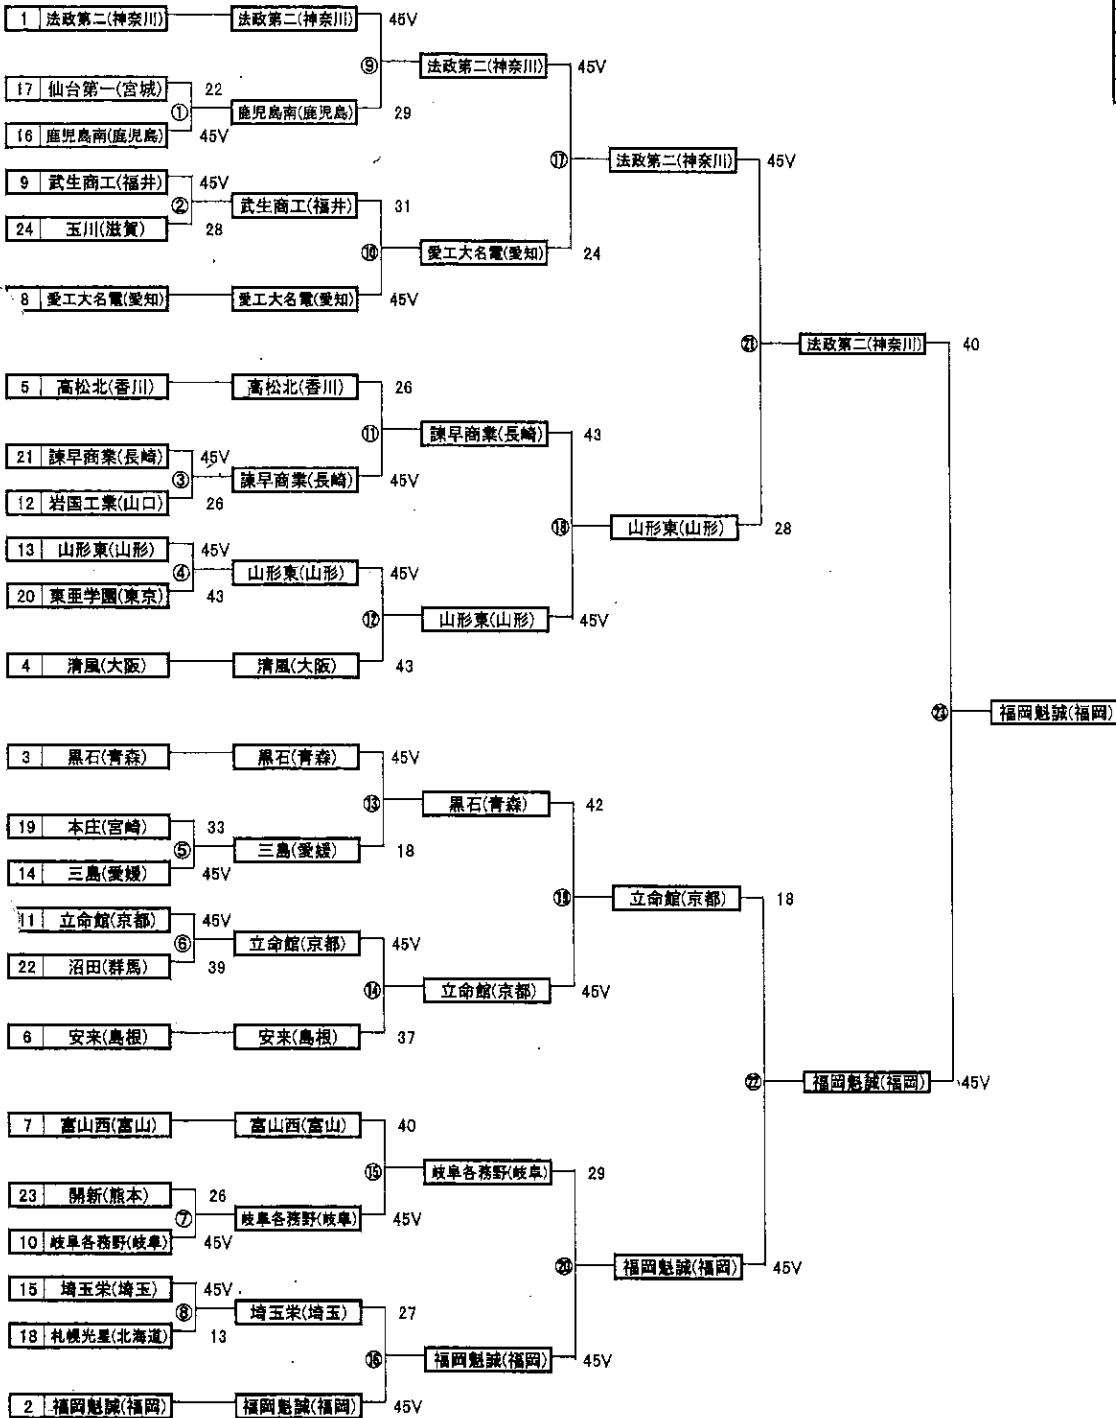

第46回 全国高等学校選抜フェンシング大会
男子サーブル トーナメント

主催 (公社)日本フェンシング協会
後援 スポーツ庁 熊本県 熊本教育委員会
熊本市 熊本市教育委員会
(公社)熊本県スポーツ協会 熊本県高等学校体育連盟
(公社)全国高等学校体育連盟フェンシング専門部
熊本県高等学校体育連盟フェンシング専門部
熊本県フェンシング協会
期日 令和4年3月26日(金)~3月27日(日)
場所 熊本県立総合体育館

最終順位	
1	福岡魁誠(福岡)
2	法政第二(神奈川)
3	山形東(山形)
3	立命館(京都)

大観