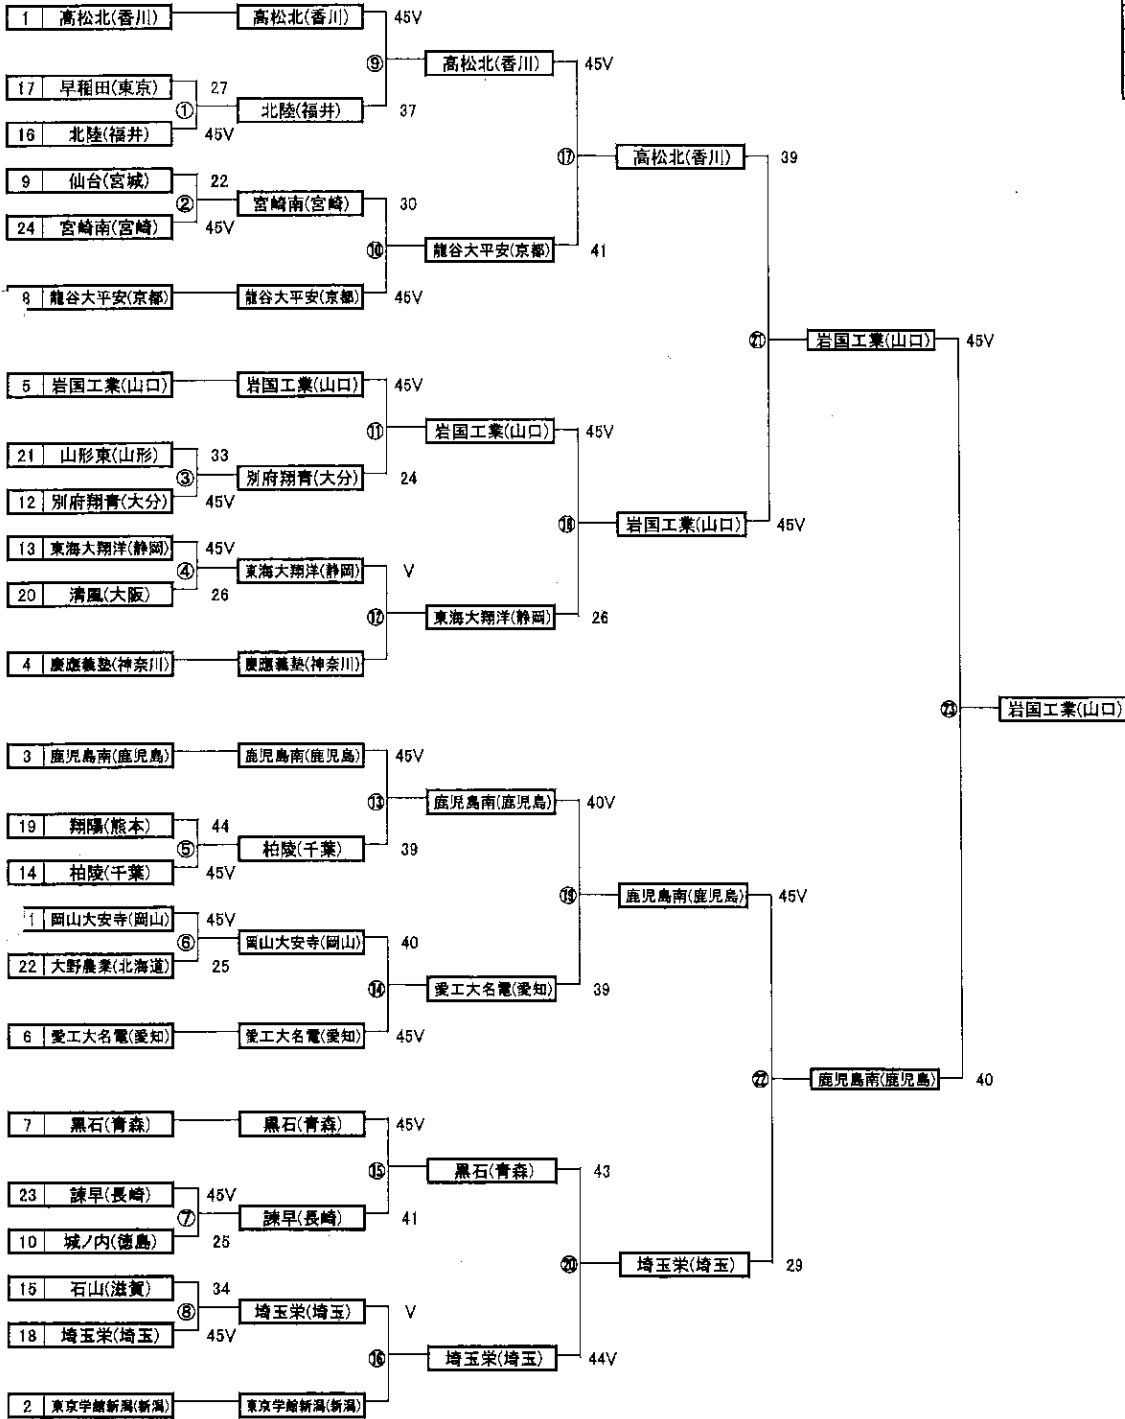

第46回 全国高等学校選抜フェンシング大会
男子エペ トーナメント

主催 (公社)日本フェンシング協会
後援 スポーツ庁 熊本県 熊本県教育委員会
熊本市 熊本県教育委員会
主管 (公社)熊本県スポーツ協会 熊本県高等学校体育連盟
(公財)全国高等学校体育連盟フェンシング専門部
熊本県高等学校体育連盟フェンシング専門部
熊本県フェンシング協会
期日 令和4年3月25日(金)~3月27日(日)
場所 熊本県立総合体育館

最終順位	
1	岩国工業(山口)
2	鹿児島南(鹿児島)
3	高松北(香川)
3	埼玉栄(埼玉)

大槻