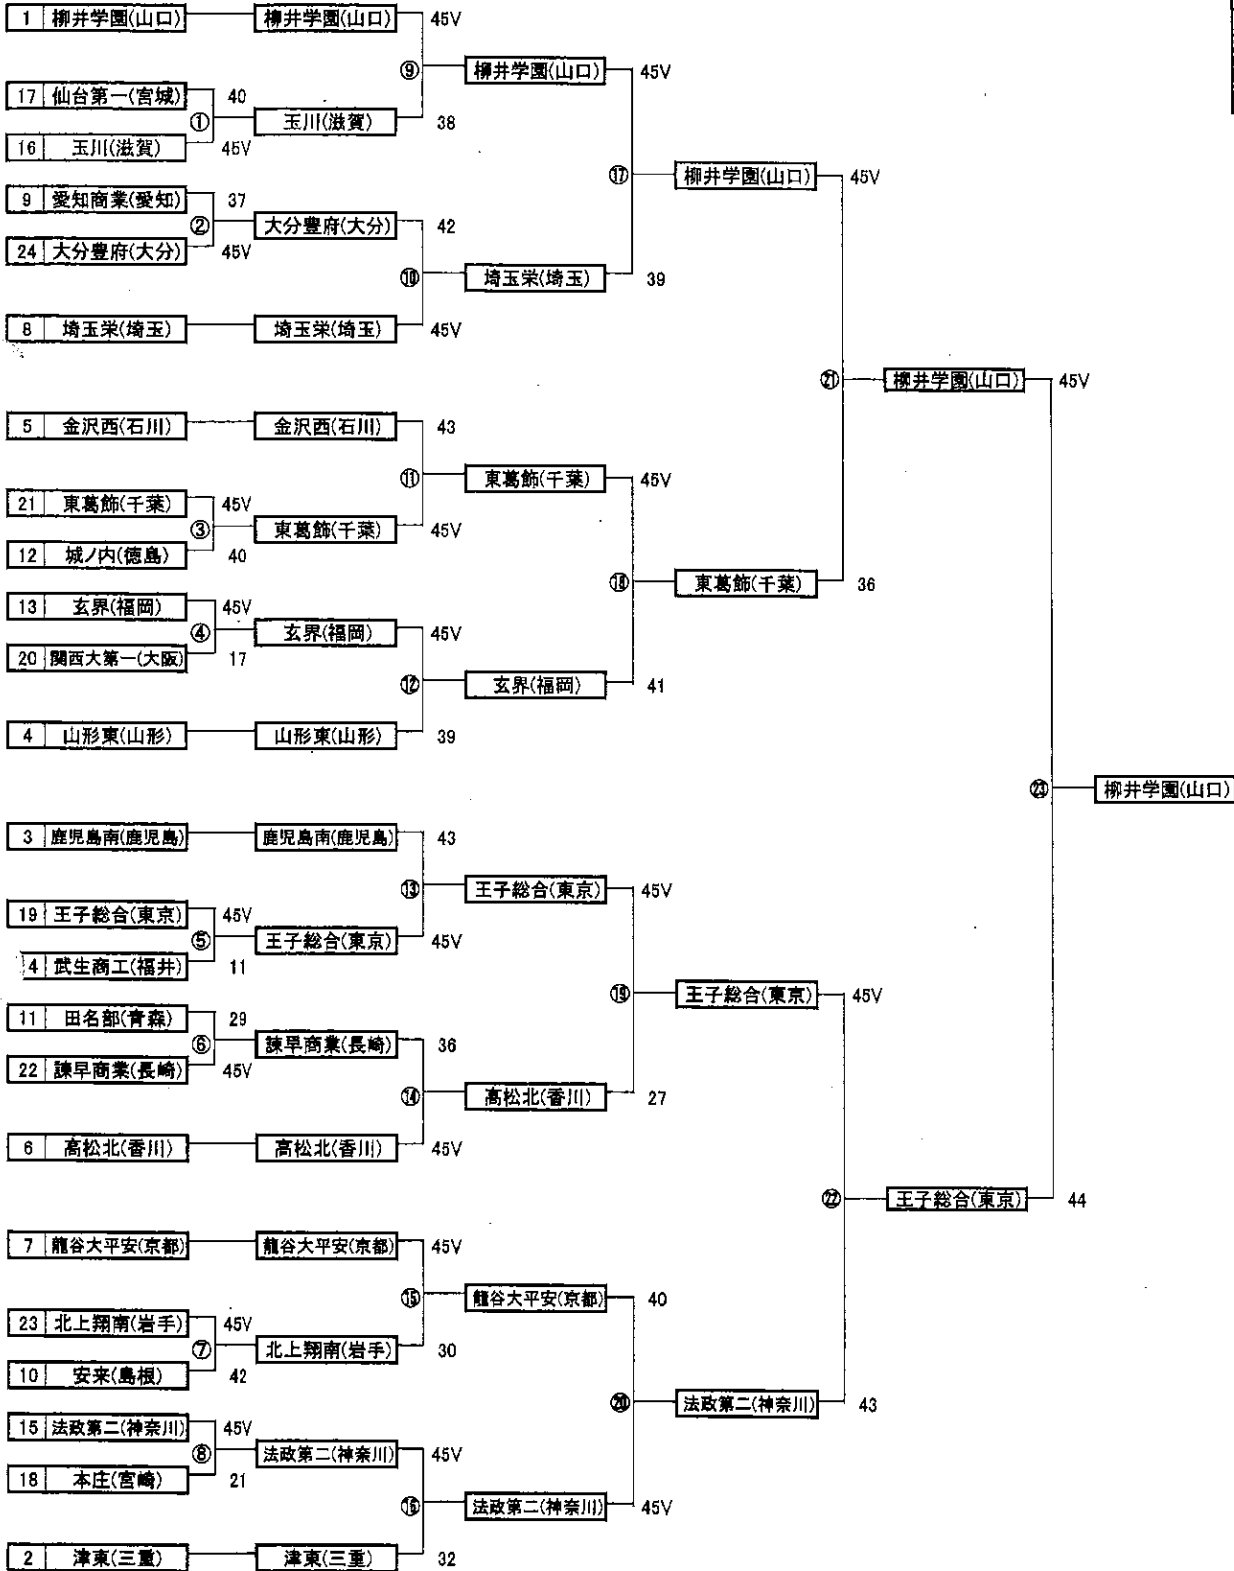

最終順位	
1	龍谷大平安(京都)
2	鳥羽(三重)
3	法政第二(神奈川)
3	東亜学園(東京)

和田

第46回 全国高等学校選抜フェンシング大会
女子サーブル トーナメント

主催 (公社)日本フェンシング協会
後援 スポーツ庁 熊本県 熊本県教育委員会
熊本市 熊本市教育委員会
主管 (公財)熊本県スポーツ協会 熊本県高等学校体育連盟
(公財)全国高等学校体育連盟フェンシング専門部
熊本県高等学校体育連盟フェンシング専門部
熊本県フェンシング協会
期日 令和4年3月25日(金)~3月27日(日)
場所 熊本県立総合体育館

最終順位	
1	柳井学園(山口)
2	王子総合(東京)
3	東葛飾(千葉)
3	法政第二(神奈川)

大観