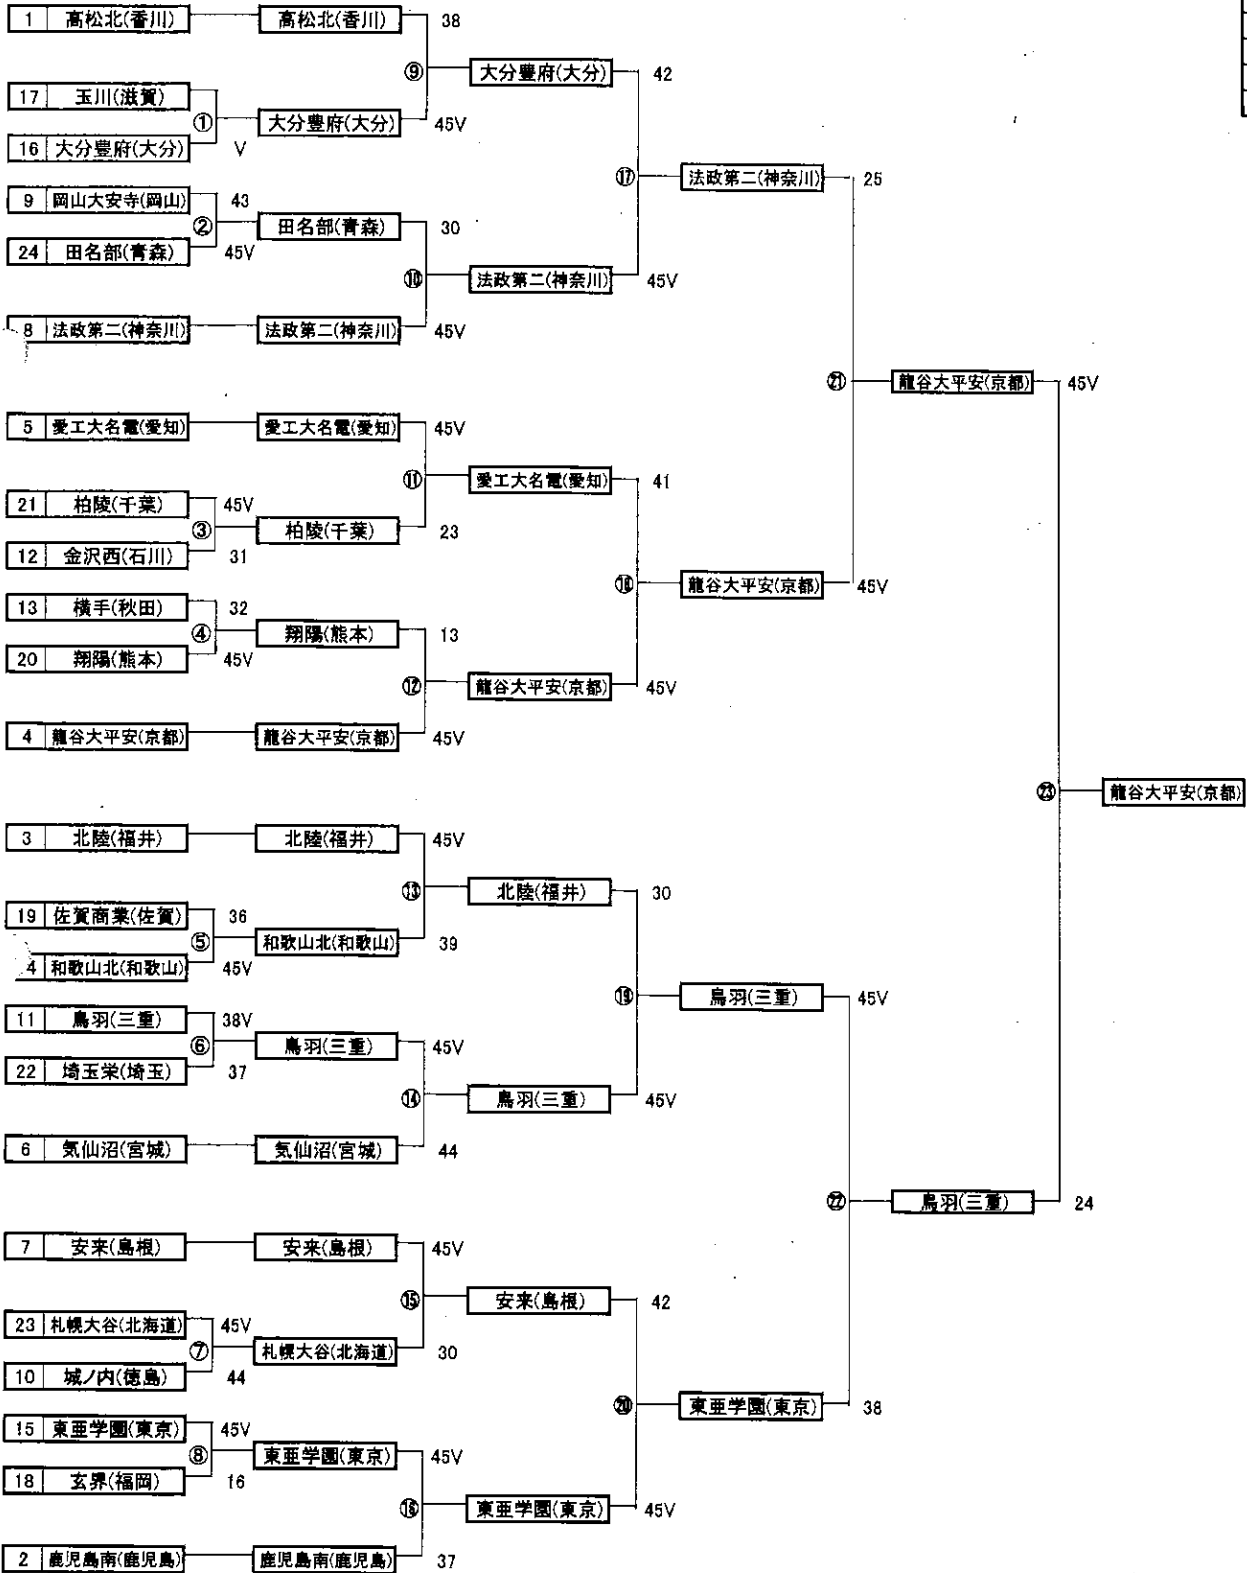

第46回 全国高等学校選抜フェンシング大会 女子フルーレ トーナメント

主催 (公社)日本フェンシング協会
後援 スポーツ庁 熊本県 熊本県教育委員会
熊本市 熊本市教育委員会
主管 (公財)熊本県スポーツ協会 熊本県高等学校体育連盟
(公財)全国高等学校体育連盟フェンシング専門部
熊本県高等学校体育連盟フェンシング専門部
熊本県フェンシング協会
期日 令和4年3月25日(金)~3月27日(日)
場所 熊本県立総合体育館

最終順位	
1	龍谷大平安(京都)
2	鳥羽(三重)
3	法政第二(神奈川)
3	東亜学園(東京)

和田